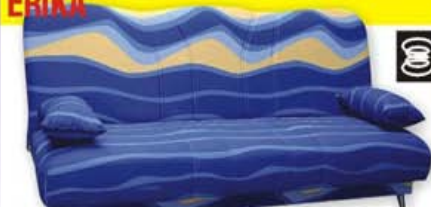

ERIKA

Luxurní rozkl. pohovka na chromových nohách s úložným prostorem, **akční látky:** bavlna hnědá, modrá, rozměr: d 200 cm, š 94 cm, v 95 cm, ložná plocha: 200x120 cm

5.990,-
9.990,-

249,-€

POSLEDNÍ KUSY

3